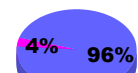

Oct/Nov/Dec