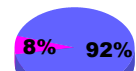

Oct/Nov/Dec